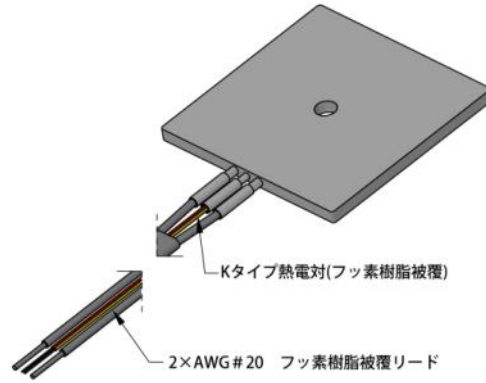

ウルトラミックヒーター形状図 <正方形(穴付き)> ※[]内の寸法はmm表記

WALN-18

WALN-19

WALN-20

仕様	
電圧:	240V
容量:	1500W (室温25℃時)
抵抗値:	38.4 ±9.6Ω (室温25℃時)
内蔵熱電対:	Kタイプ熱電対
最高使用温度:	400℃