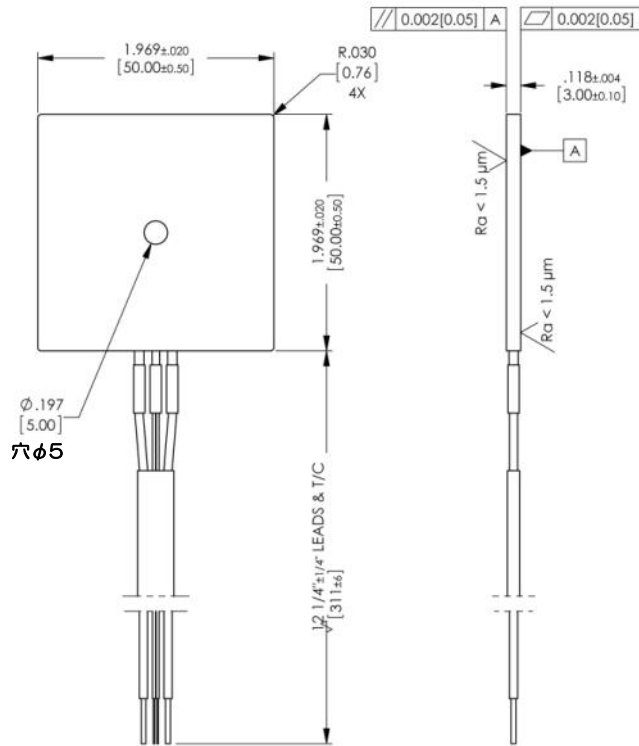

ウルトラミックヒーター形状図 <正方形(穴付き)> ※[]内の寸法はmm表記

WALN-18

WALN-19

WALN-20

仕様	
電圧:	240V
容量:	1500W (室温25℃時)
抵抗値:	38.4 ±9.6Ω (室温25℃時)
内蔵熱電対:	Kタイプ熱電対
最高使用温度:	400℃