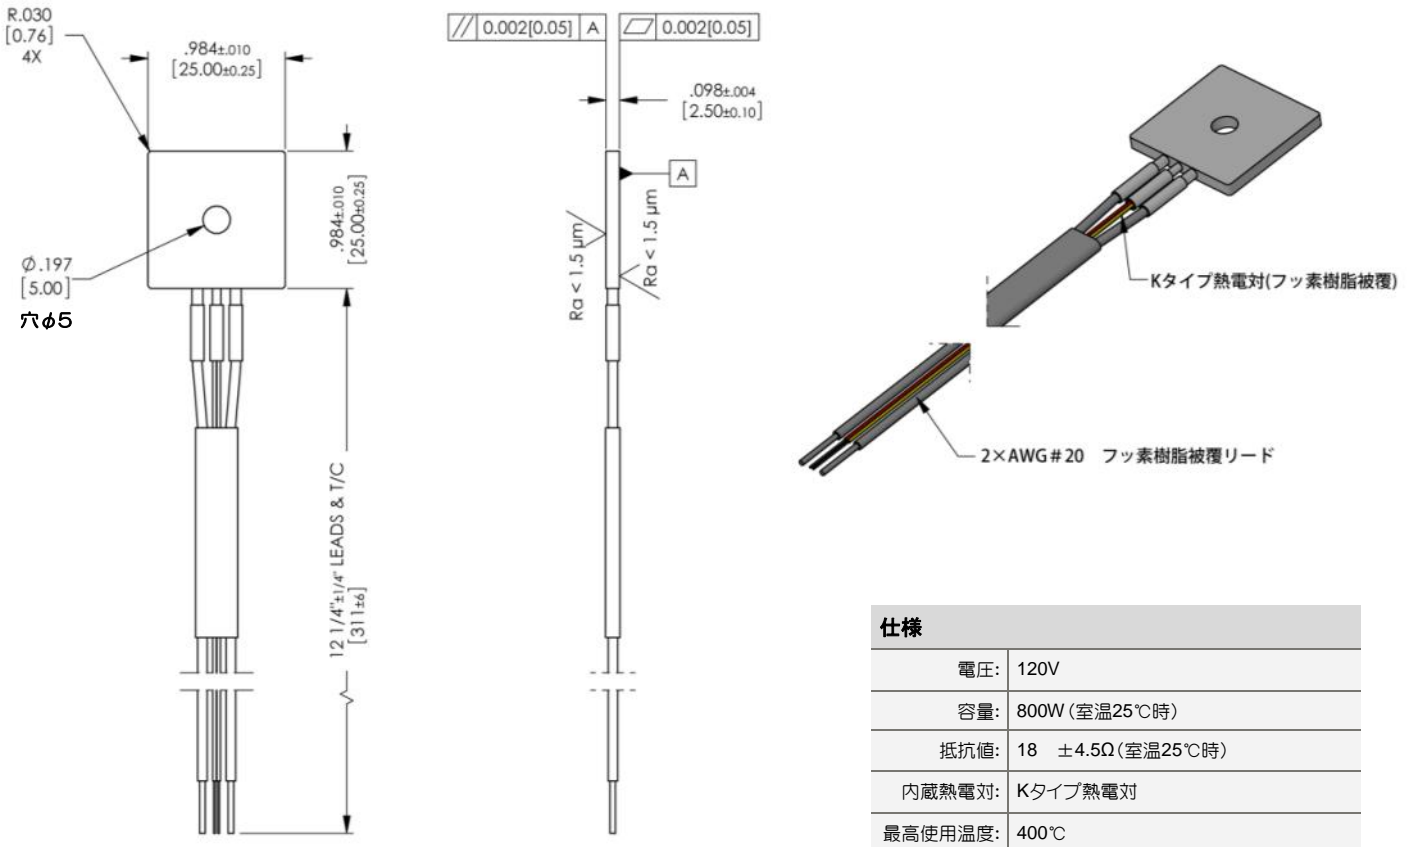

ウルトラミックヒーター形状図 <正方形(穴付き)> ※[]内の寸法はmm表記

WALN-18

WALN-19

WALN-20

仕様	
電圧:	240V
容量:	1500W (室温25℃時)
抵抗値:	38.4 ±9.6Ω (室温25℃時)
内蔵熱電対:	Kタイプ熱電対
最高使用温度:	400℃