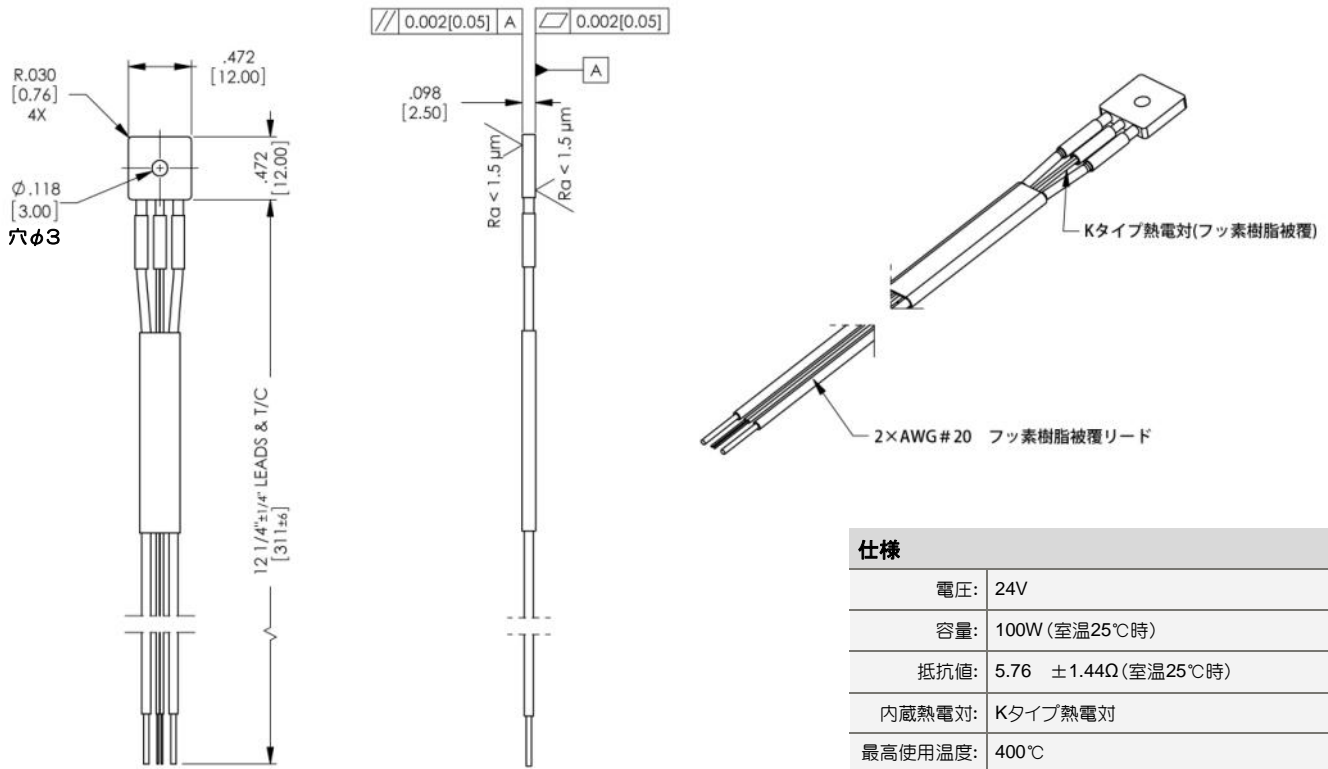

ウルトラミックヒーター形状図 <正方形(穴付き)> ※[]内の寸法はmm表記

WALN-18

WALN-19

WALN-20

仕様	
電圧:	240V
容量:	1500W (室温25℃時)
抵抗値:	38.4 ±9.6Ω (室温25℃時)
内蔵熱電対:	Kタイプ熱電対
最高使用温度:	400℃