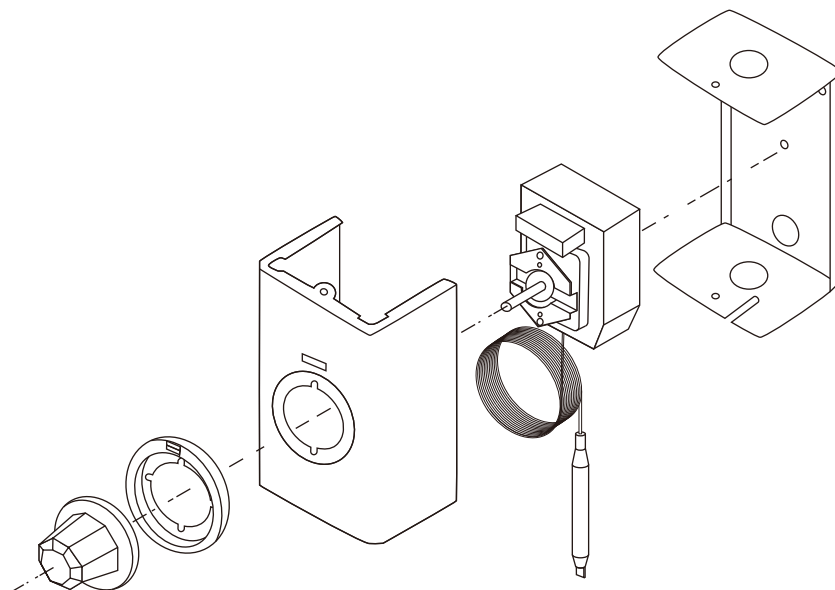

EAケース

143(H) × 57(W) × 58(D)

使用可能シリーズ

- ・ EA シリーズ
- ・ B10/B20 シリーズ

取付寸法図

EBケース

147(H) × 79(W) × 57(D)

使用可能シリーズ

- ・ D1/D18 シリーズ
- ・ D33 シリーズ

取付寸法図

組立参考図