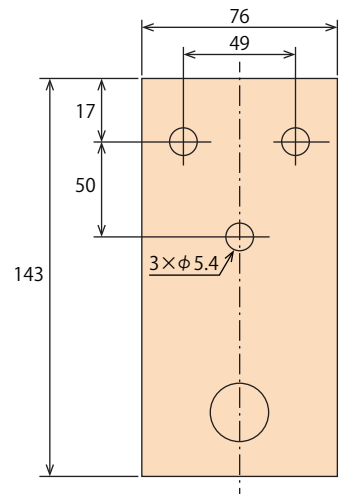

EAケース

143(H) × 57(W) × 58(D)

使用可能シリーズ

- ・ EA シリーズ
- ・ B10/B20 シリーズ

取付寸法図

EBケース

147(H) × 79(W) × 57(D)

使用可能シリーズ

- ・ D1/D18 シリーズ
- ・ D33 シリーズ

取付寸法図

組立参考図