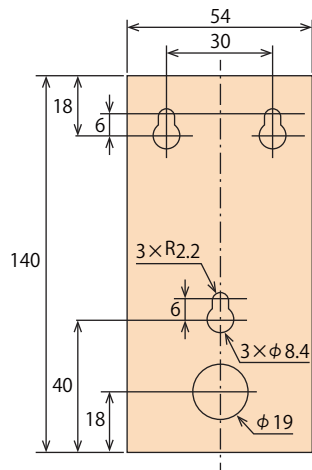

EAケース

143(H) × 57(W) × 58(D)

使用可能シリーズ

- ・ EA シリーズ
- ・ B10/B20 シリーズ

取付寸法図

EBケース

147(H) × 79(W) × 57(D)

使用可能シリーズ

- ・ D1/D18 シリーズ
- ・ D33 シリーズ

取付寸法図

組立参考図