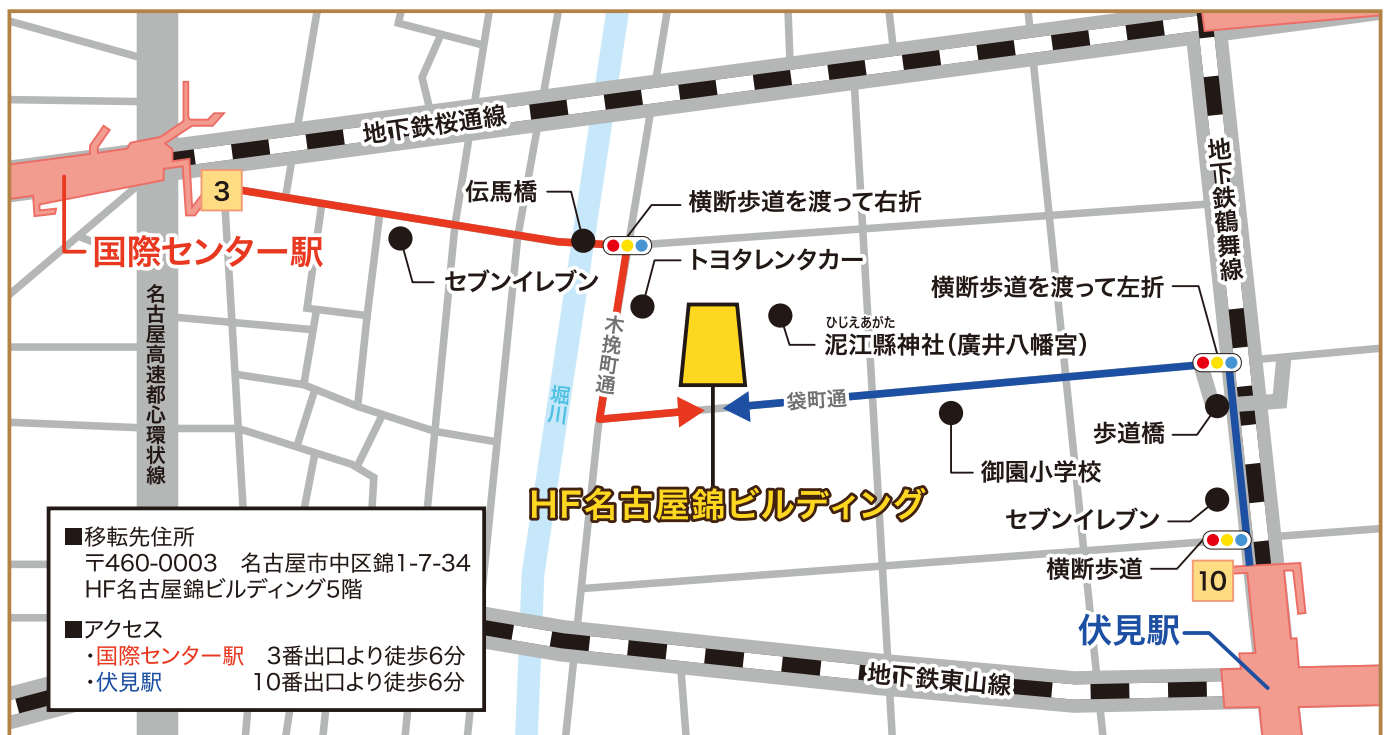

名古屋営業所 移転のお知らせ

平素は格別のお引き立てを賜り厚く御礼申し上げます。
さて、弊社 名古屋営業所は、より一層のサービス拡充のため、
2025年 5月7日より 下記住所へ移転 する運びと
なりましたので、ご案内申し上げます。

今後とも何卒ご愛顧を賜りますよう、お願い申し上げます。

坂口電熱株式会社
名古屋営業所 社員一同

坂口電熱(株) 名古屋営業所

新住所

〒460-0003

名古屋市中区錦1-7-34 HF名古屋錦ビルディング5階

新電話番号: 052-684-5300 新FAX番号: 052-684-5366

業務開始日: 2025年5月7日(水)